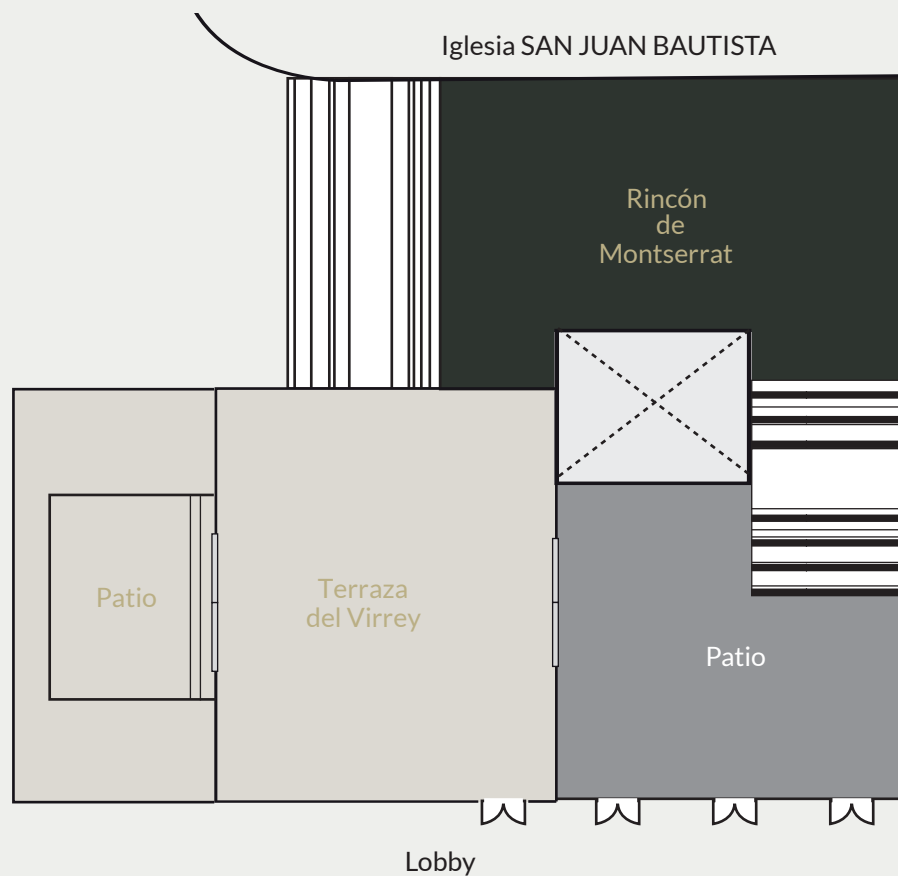

**RINCÓN DE  
MONTSERRAT**

- 204 m<sup>2</sup>
- 17 mts de largo
- 12 mts de ancho

**PLANOS PLANTA BAJA - RINCÓN DE MONTSERRAT**