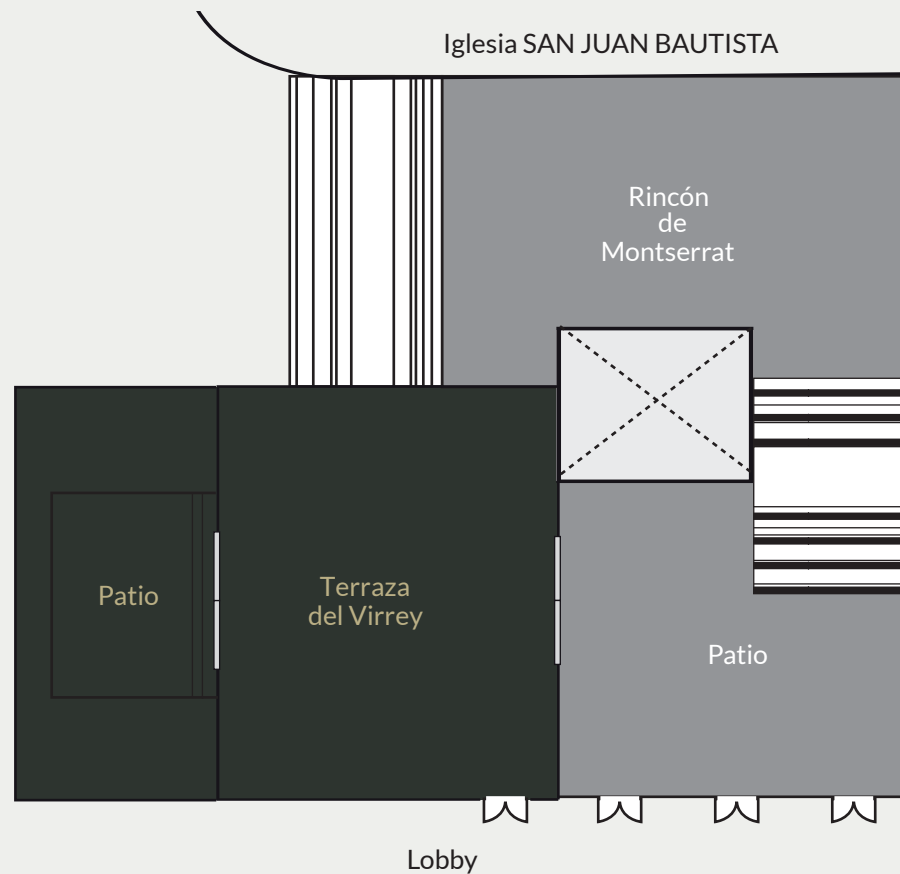

**TERRAZA
DEL VIRREY**

- 245 m²
- 14 mts de largo
- 17.50 mts de ancho

PLANOS PLANTA BAJA - TERRAZA DEL VIRREY