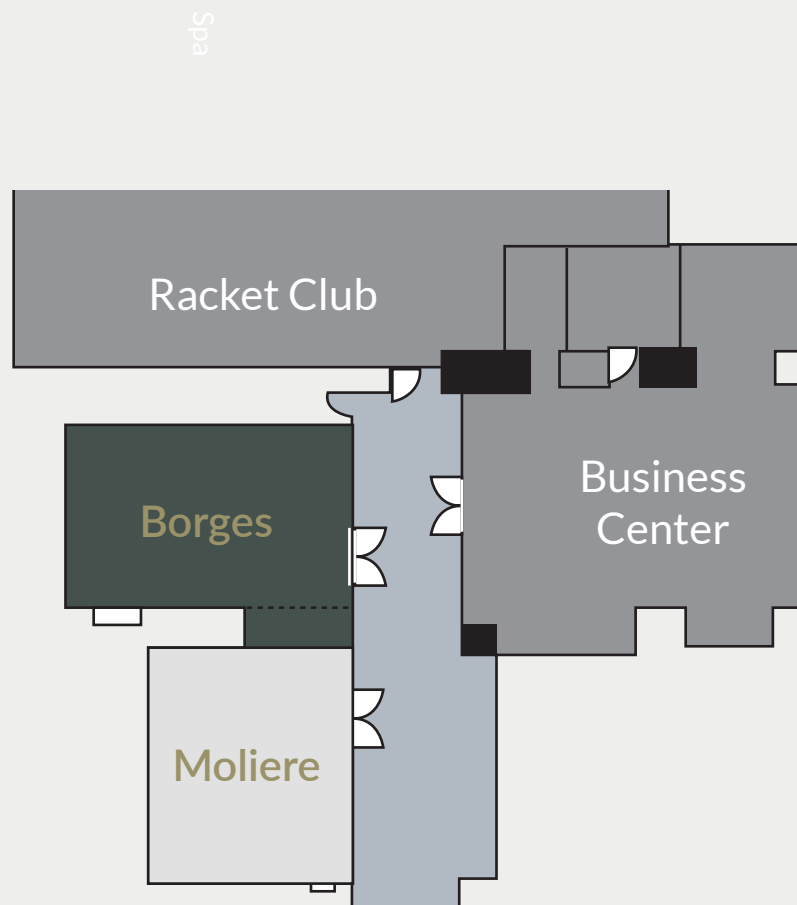

**SALÓN
BORGES**

- 44.38 m²
- 5.40 mts de largo
- 8.22 mts de ancho
- 2.65 mts de alto

PLANOS 1ER PISO - SALÓN BORGES