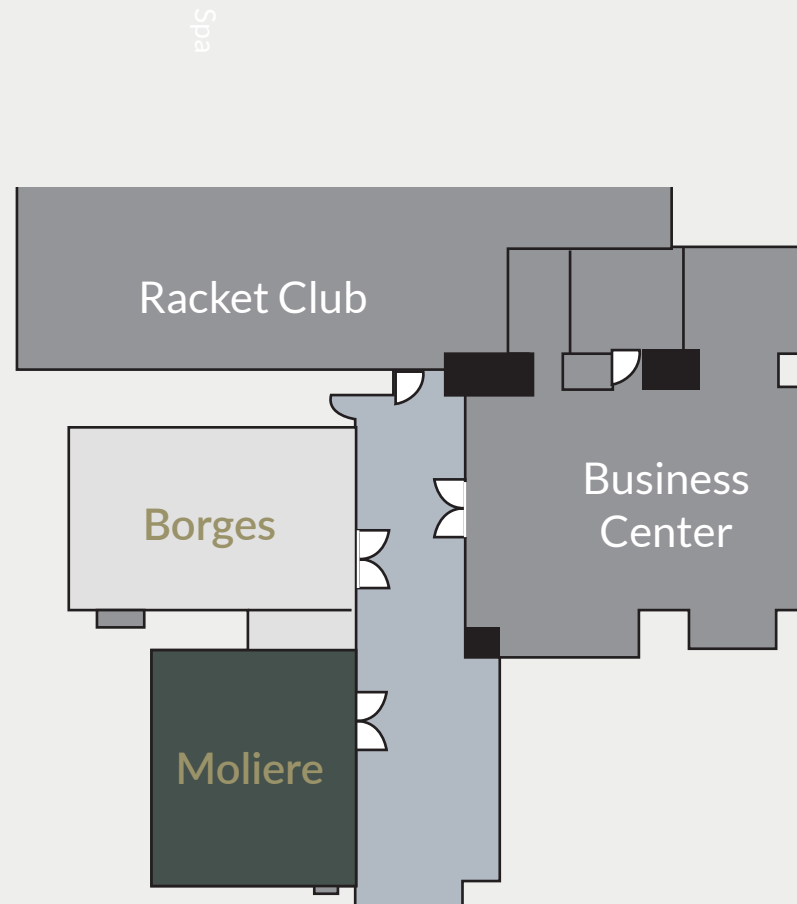

**SALÓN
MOLIERE**

- 42 m²
- 7 mts de largo
- 6 mts de ancho
- 2.65 mts de alto

PLANOS 1ER PISO - SALÓN MOLIERE