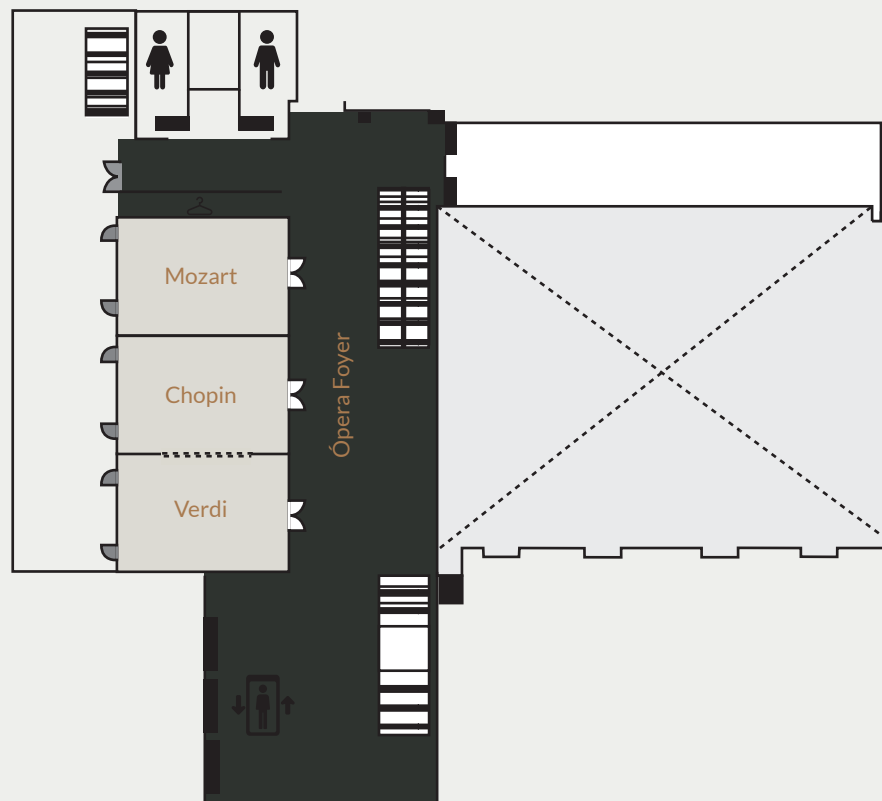

**OPERA  
FOYER**

- 137.80 m<sup>2</sup>
- 26.50 mts de largo
- 5.20 mts de ancho
- 2.20 mts de alto

PLANOS PRIMER SUBSUELO - ÓPERA FOYER