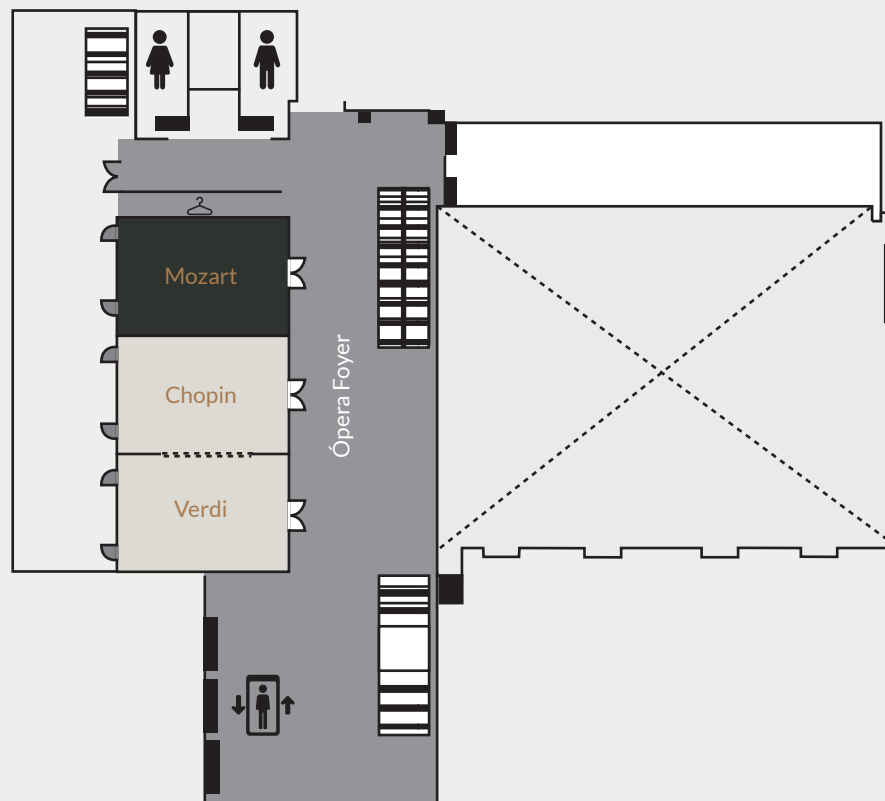

**SALÓN  
MOZART**

- 73.55 m<sup>2</sup>
- 10.69 mts de largo
- 6.88 mts de ancho
- 2.89 mts de alto

PLANOS PRIMER SUBSUELO - **SALÓN MOZART**