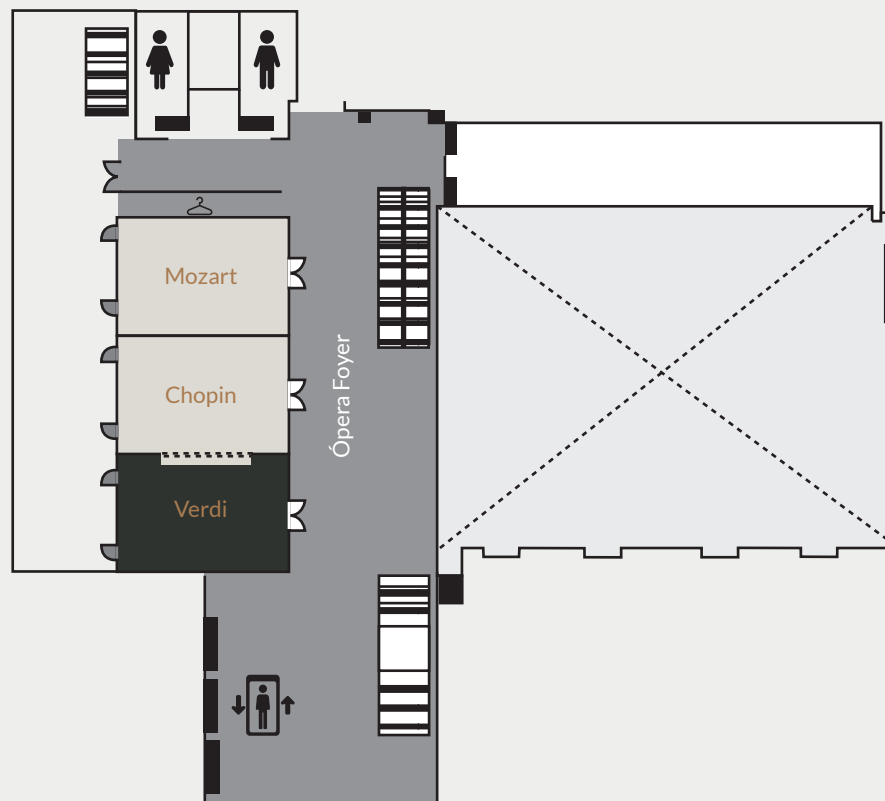

**SALÓN
VERDI**

- 73.55 m²
- 10.69 mts de largo
- 6.88 mts de ancho
- 2.89 mts de alto

PLANOS PRIMER SUBSUELO - **SALÓN VERDI**