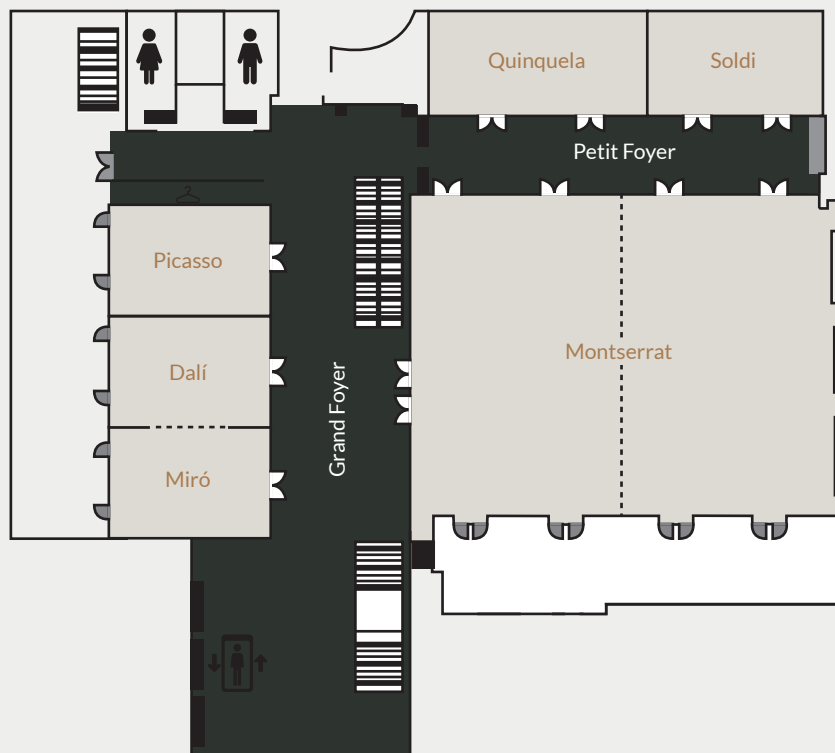

**GRAND FOYER AND
PETIT FOYER**

- 137.80 m²
- 26.50 mts de largo
- 5.20 mts de ancho
- 2.20 mts de alto

PLANOS 2DO SUBSUELO - GRAND FOYER Y PETIT FOYER