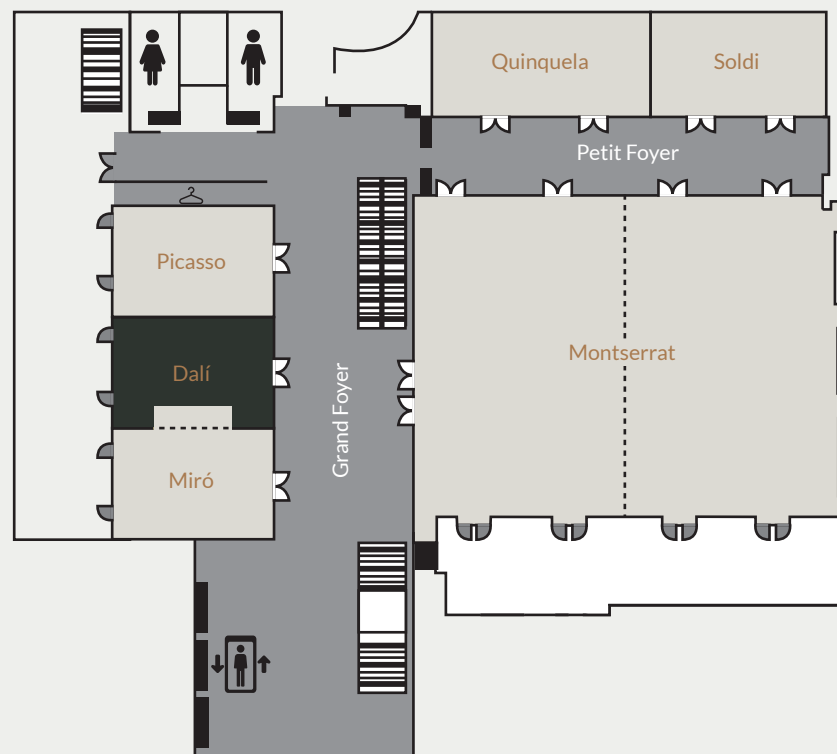

**SALÓN
DALÍ**

- 73.55 m²
- 10.69 mts de largo
- 6.88 mts de ancho
- 2.89 mts de alto

PLANOS 2DO SUBSUELO - **SALÓN DALÍ**