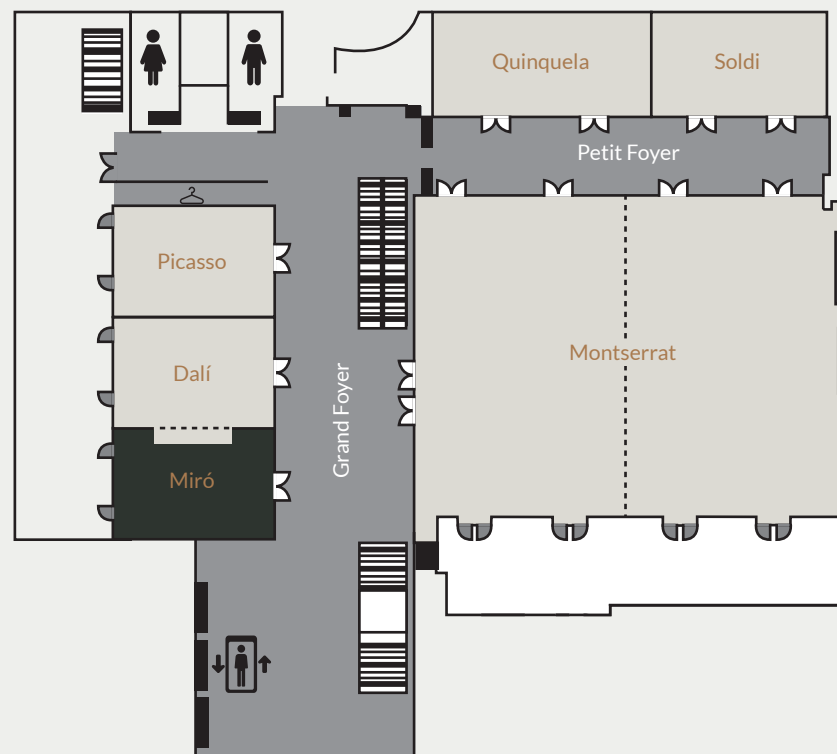

**SALÓN  
MIRÓ**

- 73.55 m<sup>2</sup>
- 10.69 mts de largo
- 6.88 mts de ancho
- 2.89 mts de alto

PLANOS 2DO SUBSUELO - **SALÓN MIRÓ**