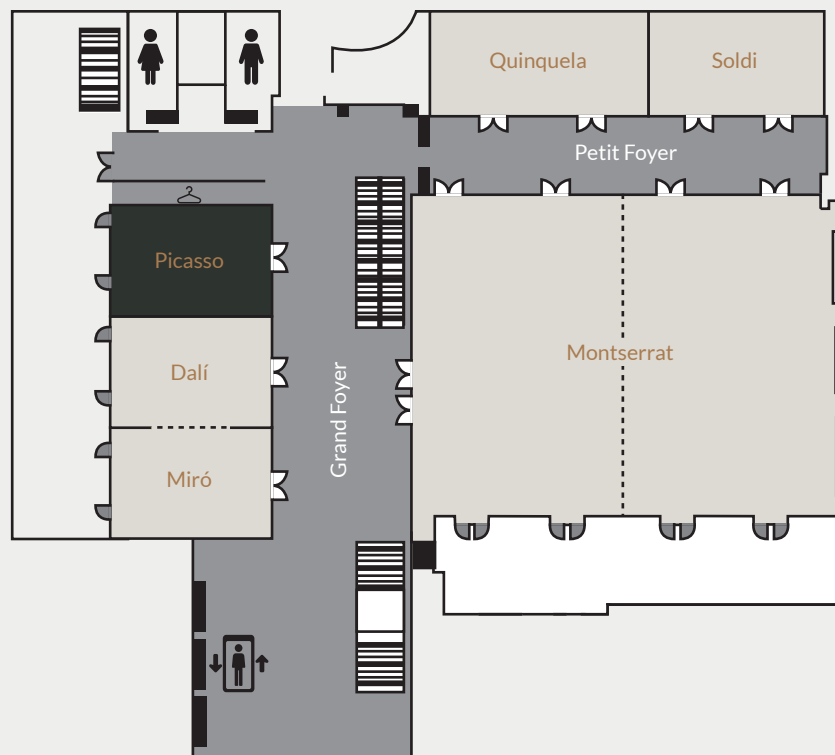

**SALÓN
PICASSO**

- 73.55 m²
- 10.69 mts de largo
- 6.88 mts de ancho
- 2.89 mts de alto

PLANOS 2DO SUBSUELO - **SALÓN PICASSO**