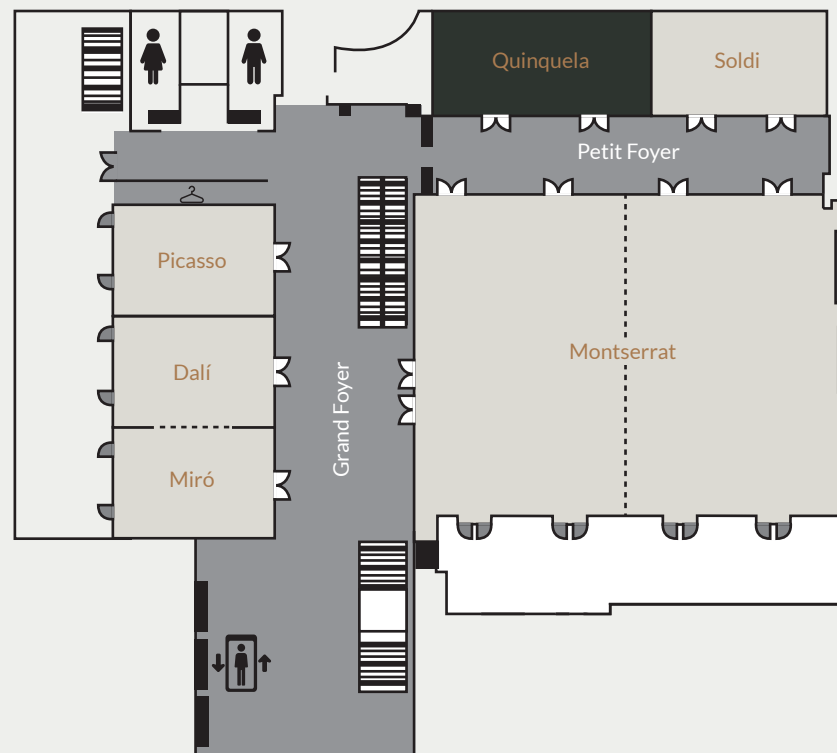

**SALÓN
QUINQUELA**

- 78.96 m²
- 14.1 mts de largo
- 3.6 mts de ancho
- 2.59 m de alto

PLANOS 2DO SUBSUELO - SALÓN QUINQUELA