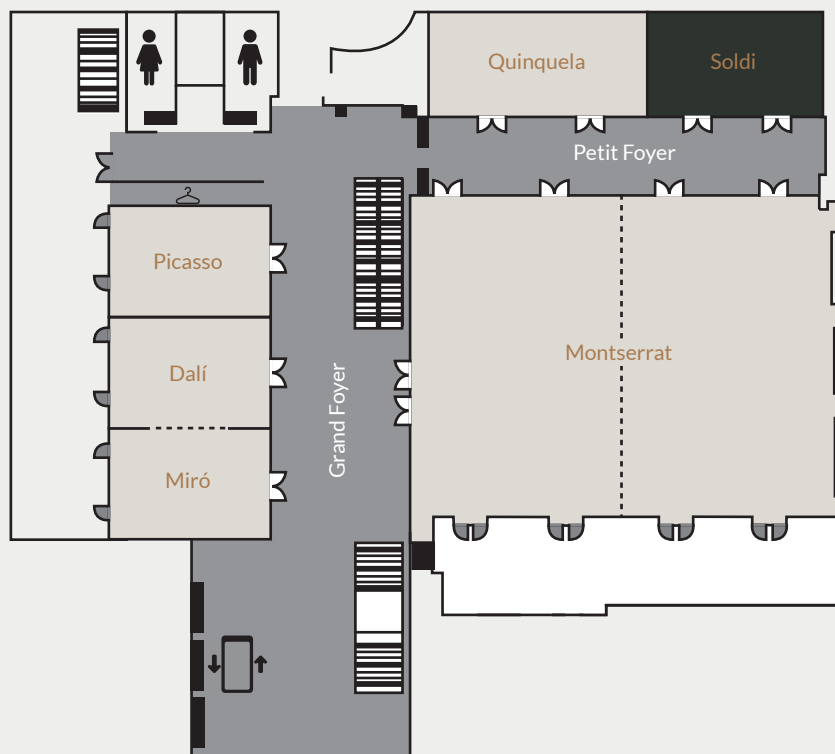

**SALÓN
SOLDI**

- 70.38 m²
- 10.2 mts de largo
- 6.9 mts de ancho
- 2.59 mts de alto

PLANOS 2DO SUBSUELO - **SALÓN SOLDI**